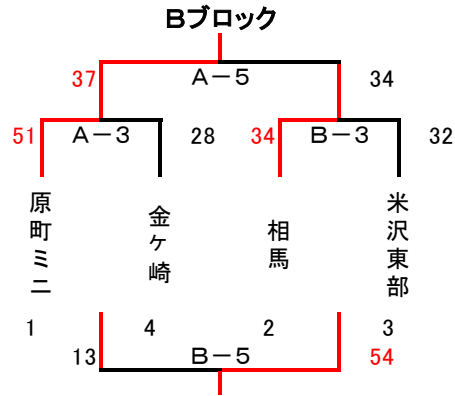

第12回フレスコカップバスケットボール大会組み合わせ

10月28日(土)

男子

*原町ミニとの交流戦

女子

*原町女子との交流戦

	時間	Aコート		TO	Bコート		TO
開場	8時00分						
第一試合	8時30分	鹿島	原町クラブ	原町ミニ			
第一試合		49	30				
第二試合	9時30分	相馬女子	愛宕ミニ	原町クラブ	石巻向陽B	原町女子	鹿島男
第二試合		38	26		23	46	
第三試合	11時00分	原町ミニ	金ヶ崎	相馬女	相馬	米沢東部	愛宕
第三試合		51	28		34	32	
第四試合	12時00分	鹿島ミニ	石巻向陽A	原町クラブ	愛宕	原町女子	鹿島男
第四試合		57	19		50	17	
第五試合	13時00分	原町ミニ	相馬ミニ	石巻向陽	金ヶ崎	米沢東部	鹿島女
第五試合		37	34		13	54	
第六試合	14時00分	相馬女子	原町女子	金ヶ崎	米沢東部	鹿島ミニ	米沢東部
第六試合		46	17		32	33	
第七試合	15時00分	原町クラブ	清北	原町ミニ	清北	大平	相馬男
第七試合		71	10		12	36	
第八試合	16時00分	鹿島ミニ	大平	清北男	石巻向陽	清北	原町女
第八試合		34	41		39	30	

10月29日(日)

男子

女子

	時間	Aコート		TO	Bコート		TO
開場	8時00分						
第一試合	8時30分	愛宕	清北		沼辺ミニ	石巻向陽	
第一試合		56	35		28	45	
第二試合	9時30分	原町クラブ	金ヶ崎		清北	米沢東部	
第二試合		45	36		15	81	
第三試合	10時30分	相馬女子	鹿島ミニ		原町女子	大平	
第三試合		24	45		20	37	
第四試合	11時30分	鹿島ミニ	相馬ミニ		須賀川東	原町ミニ	
第四試合		50	51		14	63	
第五試合	12時30分	愛宕	石巻向陽		清北	沼辺	
第五試合		52	20		36	19	
第六試合	13時30分	原町クラブ	米沢東部		金ヶ崎	清北	
第六試合		18	34		66	12	
第七試合	14時30分	鹿島ミニ	大平		相馬女子	原町女子	
第七試合		32	35		38	7	
第八試合	15時30分	相馬ミニ	原町ミニ		鹿島ミニ	須賀川東	
第八試合		35	36		62	23	