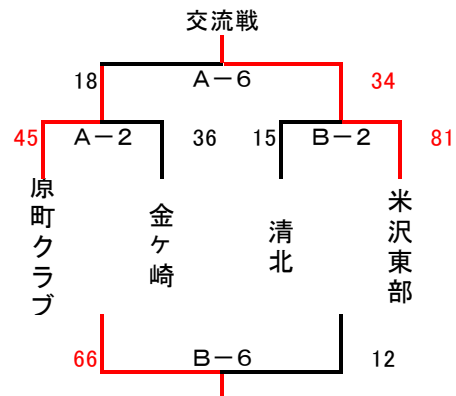

第12回フレスコカップバスケットボール大会組み合わせ

10月28日(土)

男子

*原町ミニとの交流戦

女子

*原町女子との交流戦

	時間	Aコート		TO	Bコート		TO
開場	8時00分						
第一試合	8時30分	鹿島	原町クラブ	原町ミニ			
第一試合		49	30				
第二試合	9時30分	相馬女子	愛宕ミニ	原町クラブ	石巻向陽B	原町女子	鹿島男
第二試合		38	26		23	46	
第三試合	11時00分	原町ミニ	金ヶ崎	相馬女	相馬	米沢東部	愛宕
第三試合		51	28		34	32	
第四試合	12時00分	鹿島ミニ	石巻向陽A	原町クラブ	愛宕	原町女子	鹿島男
第四試合		57	19		50	17	
第五試合	13時00分	原町ミニ	相馬ミニ	石巻向陽	金ヶ崎	米沢東部	鹿島女
第五試合		37	34		13	54	
第六試合	14時00分	相馬女子	原町女子	金ヶ崎	米沢東部	鹿島ミニ	米沢東部
第六試合		46	17		32	33	
第七試合	15時00分	原町クラブ	清北	原町ミニ	清北	大平	相馬男
第七試合		71	10		12	36	
第八試合	16時00分	鹿島ミニ	大平	清北男	石巻向陽	清北	原町女
第八試合		34	41		39	30	

10月29日(日)

男子

女子

	時間	Aコート		TO	Bコート		TO
開場	8時00分						
第一試合	8時30分	愛宕	清北		沼辺ミニ	石巻向陽	
第一試合		56	35		28	45	
第二試合	9時30分	原町クラブ	金ヶ崎		清北	米沢東部	
第二試合		45	36		15	81	
第三試合	10時30分	相馬女子	鹿島ミニ		原町女子	大平	
第三試合		24	45		20	37	
第四試合	11時30分	鹿島ミニ	相馬ミニ		須賀川東	原町ミニ	
第四試合		50	51		14	63	
第五試合	12時30分	愛宕	石巻向陽		清北	沼辺	
第五試合		52	20		36	19	
第六試合	13時30分	原町クラブ	米沢東部		金ヶ崎	清北	
第六試合		18	34		66	12	
第七試合	14時30分	鹿島ミニ	大平		相馬女子	原町女子	
第七試合		32	35		38	7	
第八試合	15時30分	相馬ミニ	原町ミニ		鹿島ミニ	須賀川東	
第八試合		35	36		62	23	