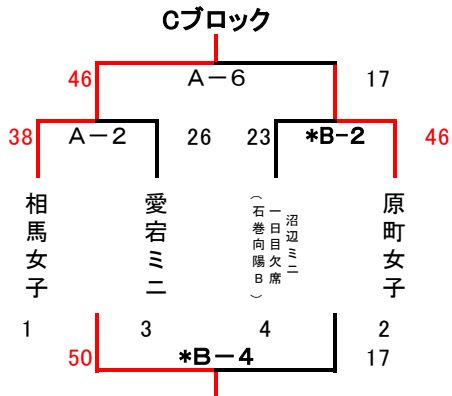

第12回フレスコカップバスケットボール大会組み合わせ

10月28日(土)

男子

*原町ミニとの交流戦

女子

*原町女子との交流戦

	時間	Aコート		TO	Bコート		TO
開場	8時00分						
第一試合	8時30分	鹿島	原町クラブ	原町ミニ			
第一試合		49	30				
第二試合	9時30分	相馬女子	愛宕ミニ	原町クラブ	石巻向陽B	原町女子	鹿島男
第二試合		38	26		23	46	
第三試合	11時00分	原町ミニ	金ヶ崎	相馬女	相馬	米沢東部	愛宕
第三試合		51	28		34	32	
第四試合	12時00分	鹿島ミニ	石巻向陽A	原町クラブ	愛宕	原町女子	鹿島男
第四試合		57	19		50	17	
第五試合	13時00分	原町ミニ	相馬ミニ	石巻向陽	金ヶ崎	米沢東部	鹿島女
第五試合		37	34		13	54	
第六試合	14時00分	相馬女子	原町女子	金ヶ崎	米沢東部	鹿島ミニ	米沢東部
第六試合		46	17		32	33	
第七試合	15時00分	原町クラブ	清北	原町ミニ	清北	大平	相馬男
第七試合		71	10		12	36	
第八試合	16時00分	鹿島ミニ	大平	清北男	石巻向陽	清北	原町女
第八試合		34	41		39	30	

10月29日(日)

男子

女子

	時間	Aコート		TO	Bコート		TO
開場	8時00分						
第一試合	8時30分	愛宕	清北		沼辺ミニ	石巻向陽	
第一試合		56	35		28	45	
第二試合	9時30分	原町クラブ	金ヶ崎		清北	米沢東部	
第二試合		45	36		15	81	
第三試合	10時30分	相馬女子	鹿島ミニ		原町女子	大平	
第三試合		24	45		20	37	
第四試合	11時30分	鹿島ミニ	相馬ミニ		須賀川東	原町ミニ	
第四試合		50	51		14	63	
第五試合	12時30分	愛宕	石巻向陽		清北	沼辺	
第五試合		52	20		36	19	
第六試合	13時30分	原町クラブ	米沢東部		金ヶ崎	清北	
第六試合		18	34		66	12	
第七試合	14時30分	鹿島ミニ	大平		相馬女子	原町女子	
第七試合		32	35		38	7	
第八試合	15時30分	相馬ミニ	原町ミニ		鹿島ミニ	須賀川東	
第八試合		35	36		62	23	