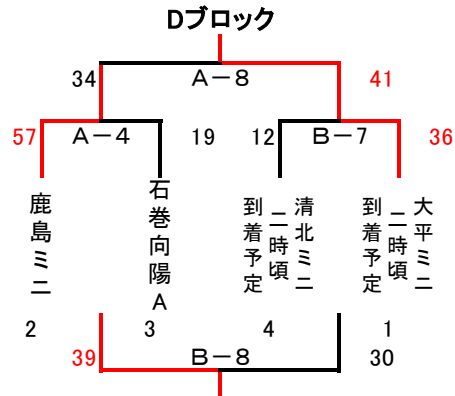

第12回フレスコカップバスケットボール大会組み合わせ

10月28日(土)

男子

*原町ミニとの交流戦

女子

*原町女子との交流戦

	時間	Aコート		TO	Bコート		TO
開場	8時00分						
第一試合	8時30分	鹿島	原町クラブ	原町ミニ			
第一試合		49	30				
第二試合	9時30分	相馬女子	愛宕ミニ	原町クラブ	石巻向陽B	原町女子	鹿島男
第二試合		38	26		23	46	
第三試合	11時00分	原町ミニ	金ヶ崎	相馬女	相馬	米沢東部	愛宕
第三試合		51	28		34	32	
第四試合	12時00分	鹿島ミニ	石巻向陽A	原町クラブ	愛宕	原町女子	鹿島男
第四試合		57	19		50	17	
第五試合	13時00分	原町ミニ	相馬ミニ	石巻向陽	金ヶ崎	米沢東部	鹿島女
第五試合		37	34		13	54	
第六試合	14時00分	相馬女子	原町女子	金ヶ崎	米沢東部	鹿島ミニ	米沢東部
第六試合		46	17		32	33	
第七試合	15時00分	原町クラブ	清北	原町ミニ	清北	大平	相馬男
第七試合		71	10		12	36	
第八試合	16時00分	鹿島ミニ	大平	清北男	石巻向陽	清北	原町女
第八試合		34	41		39	30	

10月29日(日)

男子

女子

	時間	Aコート		TO	Bコート		TO
開場	8時00分						
第一試合	8時30分	愛宕	清北		沼辺ミニ	石巻向陽	
第一試合		56	35		28	45	
第二試合	9時30分	原町クラブ	金ヶ崎		清北	米沢東部	
第二試合		45	36		15	81	
第三試合	10時30分	相馬女子	鹿島ミニ		原町女子	大平	
第三試合		24	45		20	37	
第四試合	11時30分	鹿島ミニ	相馬ミニ		須賀川東	原町ミニ	
第四試合		50	51		14	63	
第五試合	12時30分	愛宕	石巻向陽		清北	沼辺	
第五試合		52	20		36	19	
第六試合	13時30分	原町クラブ	米沢東部		金ヶ崎	清北	
第六試合		18	34		66	12	
第七試合	14時30分	鹿島ミニ	大平		相馬女子	原町女子	
第七試合		32	35		38	7	
第八試合	15時30分	相馬ミニ	原町ミニ		鹿島ミニ	須賀川東	
第八試合		35	36		62	23	