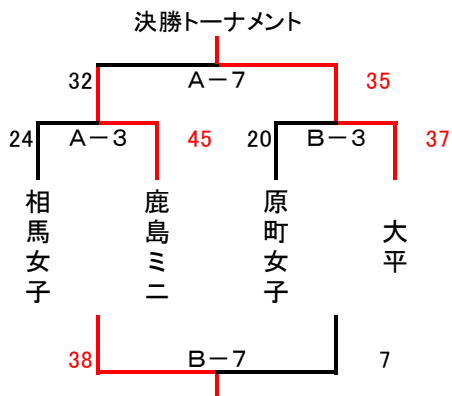

第12回フレスコカップバスケットボール大会組み合わせ

10月28日(土)

男子

*原町ミニとの交流戦

女子

*原町女子との交流戦

	時間	Aコート		TO	Bコート		TO
開場	8時00分						
第一試合	8時30分	鹿島	原町クラブ	原町ミニ			
第一試合		49	30				
第二試合	9時30分	相馬女子	愛宕ミニ	原町クラブ	石巻向陽B	原町女子	鹿島男
第二試合		38	26		23	46	
第三試合	11時00分	原町ミニ	金ヶ崎	相馬女	相馬	米沢東部	愛宕
第三試合		51	28		34	32	
第四試合	12時00分	鹿島ミニ	石巻向陽A	原町クラブ	愛宕	原町女子	鹿島男
第四試合		57	19		50	17	
第五試合	13時00分	原町ミニ	相馬ミニ	石巻向陽	金ヶ崎	米沢東部	鹿島女
第五試合		37	34		13	54	
第六試合	14時00分	相馬女子	原町女子	金ヶ崎	米沢東部	鹿島ミニ	米沢東部
第六試合		46	17		32	33	
第七試合	15時00分	原町クラブ	清北	原町ミニ	清北	大平	相馬男
第七試合		71	10		12	36	
第八試合	16時00分	鹿島ミニ	大平	清北男	石巻向陽	清北	原町女
第八試合		34	41		39	30	

10月29日(日)

男子

女子

	時間	Aコート		TO	Bコート		TO
開場	8時00分						
第一試合	8時30分	愛宕	清北		沼辺ミニ	石巻向陽	
第一試合		56	35		28	45	
第二試合	9時30分	原町クラブ	金ヶ崎		清北	米沢東部	
第二試合		45	36		15	81	
第三試合	10時30分	相馬女子	鹿島ミニ		原町女子	大平	
第三試合		24	45		20	37	
第四試合	11時30分	鹿島ミニ	相馬ミニ		須賀川東	原町ミニ	
第四試合		50	51		14	63	
第五試合	12時30分	愛宕	石巻向陽		清北	沼辺	
第五試合		52	20		36	19	
第六試合	13時30分	原町クラブ	米沢東部		金ヶ崎	清北	
第六試合		18	34		66	12	
第七試合	14時30分	鹿島ミニ	大平		相馬女子	原町女子	
第七試合		32	35		38	7	
第八試合	15時30分	相馬ミニ	原町ミニ		鹿島ミニ	須賀川東	
第八試合		35	36		62	23	