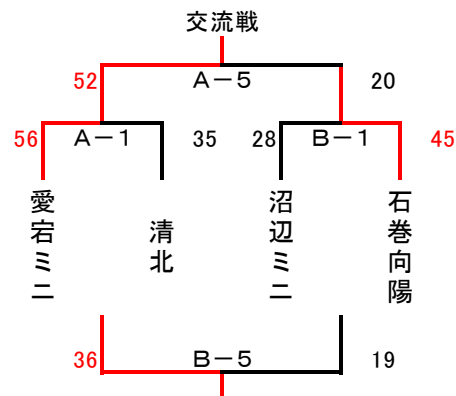

第12回フレスコカップバスケットボール大会組み合わせ

10月28日(土)

男子

*原町ミニとの交流戦

女子

*原町女子との交流戦

	時間	Aコート		TO	Bコート		TO
開場	8時00分						
第一試合	8時30分	鹿島	原町クラブ	原町ミニ			
第一試合		49	30				
第二試合	9時30分	相馬女子	愛宕ミニ	原町クラブ	石巻向陽B	原町女子	鹿島男
第二試合		38	26		23	46	
第三試合	11時00分	原町ミニ	金ヶ崎	相馬女	相馬	米沢東部	愛宕
第三試合		51	28		34	32	
第四試合	12時00分	鹿島ミニ	石巻向陽A	原町クラブ	愛宕	原町女子	鹿島男
第四試合		57	19		50	17	
第五試合	13時00分	原町ミニ	相馬ミニ	石巻向陽	金ヶ崎	米沢東部	鹿島女
第五試合		37	34		13	54	
第六試合	14時00分	相馬女子	原町女子	金ヶ崎	米沢東部	鹿島ミニ	米沢東部
第六試合		46	17		32	33	
第七試合	15時00分	原町クラブ	清北	原町ミニ	清北	大平	相馬男
第七試合		71	10		12	36	
第八試合	16時00分	鹿島ミニ	大平	清北男	石巻向陽	清北	原町女
第八試合		34	41		39	30	

10月29日(日)

男子

女子

	時間	Aコート		TO	Bコート		TO
開場	8時00分						
第一試合	8時30分	愛宕	清北		沼辺ミニ	石巻向陽	
第一試合		56	35		28	45	
第二試合	9時30分	原町クラブ	金ヶ崎		清北	米沢東部	
第二試合		45	36		15	81	
第三試合	10時30分	相馬女子	鹿島ミニ		原町女子	大平	
第三試合		24	45		20	37	
第四試合	11時30分	鹿島ミニ	相馬ミニ		須賀川東	原町ミニ	
第四試合		50	51		14	63	
第五試合	12時30分	愛宕	石巻向陽		清北	沼辺	
第五試合		52	20		36	19	
第六試合	13時30分	原町クラブ	米沢東部		金ヶ崎	清北	
第六試合		18	34		66	12	
第七試合	14時30分	鹿島ミニ	大平		相馬女子	原町女子	
第七試合		32	35		38	7	
第八試合	15時30分	相馬ミニ	原町ミニ		鹿島ミニ	須賀川東	
第八試合		35	36		62	23	