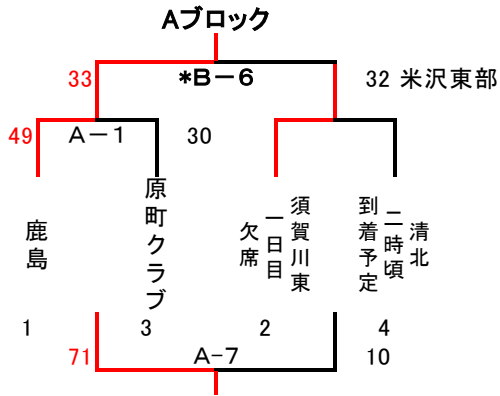

第12回フレスコカップバスケットボール大会組み合わせ

10月28日(土)

男子

*原町ミニとの交流戦

女子

*原町女子との交流戦

	時間	Aコート		TO	Bコート		TO
開場	8時00分						
第一試合	8時30分	鹿島	原町クラブ	原町ミニ			
第一試合		49	30				
第二試合	9時30分	相馬女子	愛宕ミニ	原町クラブ	石巻向陽B	原町女子	鹿島男
第二試合		38	26		23	46	
第三試合	11時00分	原町ミニ	金ヶ崎	相馬女	相馬	米沢東部	愛宕
第三試合		51	28		34	32	
第四試合	12時00分	鹿島ミニ	石巻向陽A	原町クラブ	愛宕	原町女子	鹿島男
第四試合		57	19		50	17	
第五試合	13時00分	原町ミニ	相馬ミニ	石巻向陽	金ヶ崎	米沢東部	鹿島女
第五試合		37	34		13	54	
第六試合	14時00分	相馬女子	原町女子	金ヶ崎	米沢東部	鹿島ミニ	米沢東部
第六試合		46	17		32	33	
第七試合	15時00分	原町クラブ	清北	原町ミニ	清北	大平	相馬男
第七試合		71	10		12	36	
第八試合	16時00分	鹿島ミニ	大平	清北男	石巻向陽	清北	原町女
第八試合		34	41		39	30	

10月29日(日)

男子

女子

	時間	Aコート		TO	Bコート		TO
開場	8時00分						
第一試合	8時30分	愛宕	清北		沼辺ミニ	石巻向陽	
第一試合		56	35		28	45	
第二試合	9時30分	原町クラブ	金ヶ崎		清北	米沢東部	
第二試合		45	36		15	81	
第三試合	10時30分	相馬女子	鹿島ミニ		原町女子	大平	
第三試合		24	45		20	37	
第四試合	11時30分	鹿島ミニ	相馬ミニ		須賀川東	原町ミニ	
第四試合		50	51		14	63	
第五試合	12時30分	愛宕	石巻向陽		清北	沼辺	
第五試合		52	20		36	19	
第六試合	13時30分	原町クラブ	米沢東部		金ヶ崎	清北	
第六試合		18	34		66	12	
第七試合	14時30分	鹿島ミニ	大平		相馬女子	原町女子	
第七試合		32	35		38	7	
第八試合	15時30分	相馬ミニ	原町ミニ		鹿島ミニ	須賀川東	
第八試合		35	36		62	23	