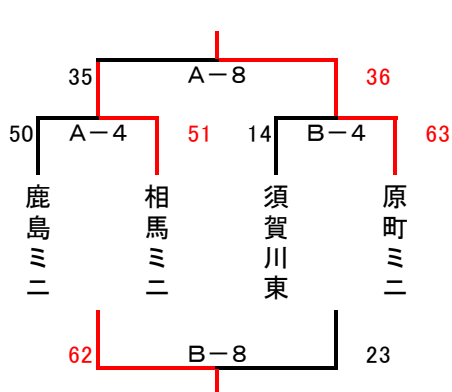

第12回フレスコカップバスケットボール大会組み合わせ

10月28日(土)

男子

*原町ミニとの交流戦

女子

*原町女子との交流戦

	時間	Aコート		TO	Bコート		TO
開場	8時00分						
第一試合	8時30分	鹿島	原町クラブ	原町ミニ			
第一試合		49	30				
第二試合	9時30分	相馬女子	愛宕ミニ	原町クラブ	石巻向陽B	原町女子	鹿島男
第二試合		38	26		23	46	
第三試合	11時00分	原町ミニ	金ヶ崎	相馬女	相馬	米沢東部	愛宕
第三試合		51	28		34	32	
第四試合	12時00分	鹿島ミニ	石巻向陽A	原町クラブ	愛宕	原町女子	鹿島男
第四試合		57	19		50	17	
第五試合	13時00分	原町ミニ	相馬ミニ	石巻向陽	金ヶ崎	米沢東部	鹿島女
第五試合		37	34		13	54	
第六試合	14時00分	相馬女子	原町女子	金ヶ崎	米沢東部	鹿島ミニ	米沢東部
第六試合		46	17		32	33	
第七試合	15時00分	原町クラブ	清北	原町ミニ	清北	大平	相馬男
第七試合		71	10		12	36	
第八試合	16時00分	鹿島ミニ	大平	清北男	石巻向陽	清北	原町女
第八試合		34	41		39	30	

10月29日(日)

男子

女子

	時間	Aコート		TO	Bコート		TO
開場	8時00分						
第一試合	8時30分	愛宕	清北		沼辺ミニ	石巻向陽	
第一試合		56	35		28	45	
第二試合	9時30分	原町クラブ	金ヶ崎		清北	米沢東部	
第二試合		45	36		15	81	
第三試合	10時30分	相馬女子	鹿島ミニ		原町女子	大平	
第三試合		24	45		20	37	
第四試合	11時30分	鹿島ミニ	相馬ミニ		須賀川東	原町ミニ	
第四試合		50	51		14	63	
第五試合	12時30分	愛宕	石巻向陽		清北	沼辺	
第五試合		52	20		36	19	
第六試合	13時30分	原町クラブ	米沢東部		金ヶ崎	清北	
第六試合		18	34		66	12	
第七試合	14時30分	鹿島ミニ	大平		相馬女子	原町女子	
第七試合		32	35		38	7	
第八試合	15時30分	相馬ミニ	原町ミニ		鹿島ミニ	須賀川東	
第八試合		35	36		62	23	