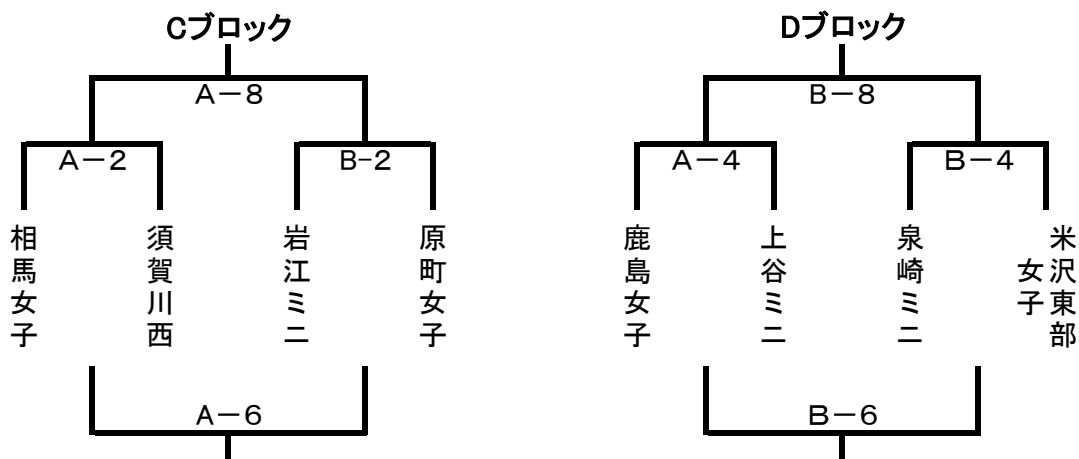

第13回フレスコカップバスケットボール大会組み合わせ

1月26日(土)

男子

女子

	時間	Aコート		TO	Bコート		TO
開場	8時00分						
第一試合	8時40分	鹿島	原町ミニ	相馬			
開会式	9時40分	開会式					
第二試合	10時00分	相馬女子	須賀川西	鹿島女子	岩江	原町女子	上谷
第三試合	11時00分	原町クラブ	米沢東部	大河原	須賀川東	相馬	鹿島
第四試合	12時00分	鹿島女子	上谷	相馬女子	泉崎	米沢東部	須賀川西
第五試合	13時00分	須賀川東	原町クラブ	原町ミニ	大河原	鹿島	米沢東部
第六試合	14時00分	A-2負	B-2負	B-2勝	A-4負	B-4負	B-4勝
第七試合	15時00分	原町ミニ	大河原	原町クラブ	相馬	米沢東部	須賀川東
第八試合	16時00分	A-2勝	B-2勝	B-2負	A-4勝	B-4勝	B-4負
終了	17時00分						

1月27日(日)

男子

女子

	時間	Aコート		TO	Bコート		TO
開 場	8時00分						
第一試合	8時30分	A3位	B4位	B3位			
第二試合	9時30分	C3位	D4位	C1位	C4位	D3位	D2位
第三試合	10時30分	A1位	B2位	A3位	A2位	B1位	B4位
第四試合	11時30分	C1位	D2位	A-2勝	C2位	D1位	B-2勝
第五試合	12時30分	A-3負	B-3負	A-3勝	B3位	A4位	B-3勝
第六試合	13時30分	A-2勝	B-2勝	B-4勝	A-2負	B-2負	B-4負
第七試合	14時30分	A-3勝	B-3勝	A-3負	A3位	B3位	B-3負
第八試合	15時30分	A-4勝	B-4勝	A-2負	A-4負	B-4負	B-2負
閉会式	16時30分						