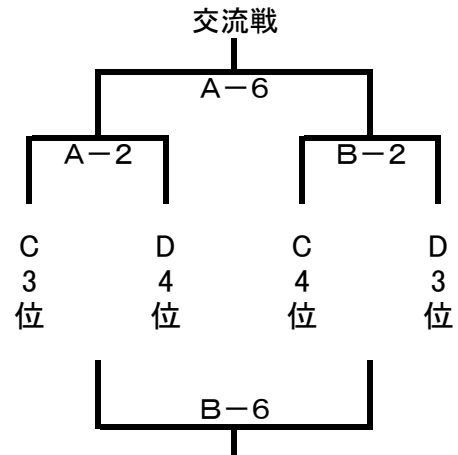

第13回フレスコカップバスケットボール大会組み合わせ

1月26日(土)

男子

女子

	時間	Aコート		TO	Bコート		TO
開場	8時00分						
第一試合	8時40分	鹿島	原町ミニ	相馬			
開会式	9時40分	開会式					
第二試合	10時00分	相馬女子	須賀川西	鹿島女子	岩江	原町女子	上谷
第三試合	11時00分	原町クラブ	米沢東部	大河原	須賀川東	相馬	鹿島
第四試合	12時00分	鹿島女子	上谷	相馬女子	泉崎	米沢東部	須賀川西
第五試合	13時00分	須賀川東	原町クラブ	原町ミニ	大河原	鹿島	米沢東部
第六試合	14時00分	A-2負	B-2負	B-2勝	A-4負	B-4負	B-4勝
第七試合	15時00分	原町ミニ	大河原	原町クラブ	相馬	米沢東部	須賀川東
第八試合	16時00分	A-2勝	B-2勝	B-2負	A-4勝	B-4勝	B-4負
終了	17時00分						

1月27日(日)

男子

女子

	時間	Aコート		TO	Bコート		TO
開 場	8時00分						
第一試合	8時30分	A3位	B4位	B3位			
第二試合	9時30分	C3位	D4位	C1位	C4位	D3位	D2位
第三試合	10時30分	A1位	B2位	A3位	A2位	B1位	B4位
第四試合	11時30分	C1位	D2位	A-2勝	C2位	D1位	B-2勝
第五試合	12時30分	A-3負	B-3負	A-3勝	B3位	A4位	B-3勝
第六試合	13時30分	A-2勝	B-2勝	B-4勝	A-2負	B-2負	B-4負
第七試合	14時30分	A-3勝	B-3勝	A-3負	A3位	B3位	B-3負
第八試合	15時30分	A-4勝	B-4勝	A-2負	A-4負	B-4負	B-2負
閉会式	16時30分						