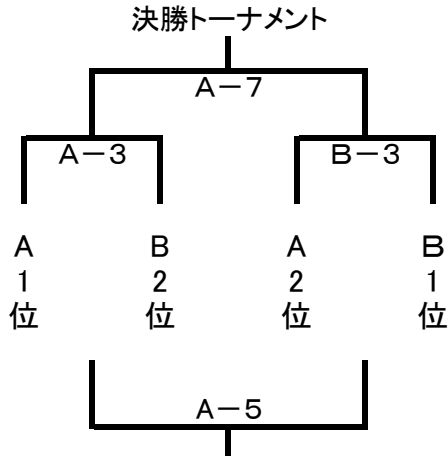

第13回フレスコカップバスケットボール大会組み合わせ

1月26日(土)

男子

女子

	時間	Aコート		TO	Bコート		TO
開場	8時00分						
第一試合	8時40分	鹿島	原町ミニ	相馬			
開会式	9時40分	開会式					
第二試合	10時00分	相馬女子	須賀川西	鹿島女子	岩江	原町女子	上谷
第三試合	11時00分	原町クラブ	米沢東部	大河原	須賀川東	相馬	鹿島
第四試合	12時00分	鹿島女子	上谷	相馬女子	泉崎	米沢東部	須賀川西
第五試合	13時00分	須賀川東	原町クラブ	原町ミニ	大河原	鹿島	米沢東部
第六試合	14時00分	A-2負	B-2負	B-2勝	A-4負	B-4負	B-4勝
第七試合	15時00分	原町ミニ	大河原	原町クラブ	相馬	米沢東部	須賀川東
第八試合	16時00分	A-2勝	B-2勝	B-2負	A-4勝	B-4勝	B-4負
終了	17時00分						

1月27日(日)

男子

女子

	時間	Aコート		TO	Bコート		TO
開 場	8時00分						
第一試合	8時30分	A3位	B4位	B3位			
第二試合	9時30分	C3位	D4位	C1位	C4位	D3位	D2位
第三試合	10時30分	A1位	B2位	A3位	A2位	B1位	B4位
第四試合	11時30分	C1位	D2位	A-2勝	C2位	D1位	B-2勝
第五試合	12時30分	A-3負	B-3負	A-3勝	B3位	A4位	B-3勝
第六試合	13時30分	A-2勝	B-2勝	B-4勝	A-2負	B-2負	B-4負
第七試合	14時30分	A-3勝	B-3勝	A-3負	A3位	B3位	B-3負
第八試合	15時30分	A-4勝	B-4勝	A-2負	A-4負	B-4負	B-2負
閉会式	16時30分						