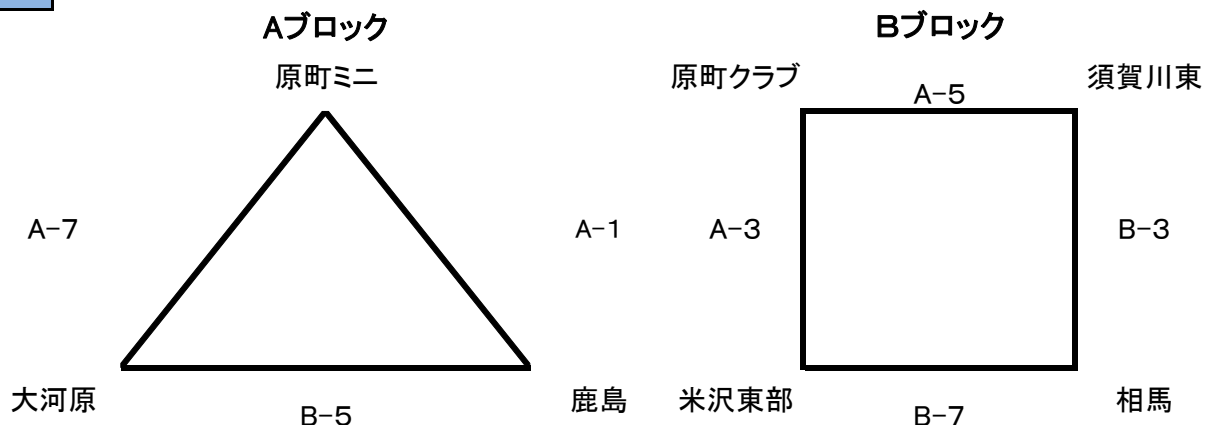

第13回フレスコカップバスケットボール大会組み合わせ

1月26日(土)

男子

女子

	時間	Aコート		TO	Bコート		TO
開場	8時00分						
第一試合	8時40分	鹿島	原町ミニ	相馬			
開会式	9時40分	開会式					
第二試合	10時00分	相馬女子	須賀川西	鹿島女子	岩江	原町女子	上谷
第三試合	11時00分	原町クラブ	米沢東部	大河原	須賀川東	相馬	鹿島
第四試合	12時00分	鹿島女子	上谷	相馬女子	泉崎	米沢東部	須賀川西
第五試合	13時00分	須賀川東	原町クラブ	原町ミニ	大河原	鹿島	米沢東部
第六試合	14時00分	A-2負	B-2負	B-2勝	A-4負	B-4負	B-4勝
第七試合	15時00分	原町ミニ	大河原	原町クラブ	相馬	米沢東部	須賀川東
第八試合	16時00分	A-2勝	B-2勝	B-2負	A-4勝	B-4勝	B-4負
終了	17時00分						

1月27日(日)

男子

女子

	時間	Aコート		TO	Bコート		TO
開 場	8時00分						
第一試合	8時30分	A3位	B4位	B3位			
第二試合	9時30分	C3位	D4位	C1位	C4位	D3位	D2位
第三試合	10時30分	A1位	B2位	A3位	A2位	B1位	B4位
第四試合	11時30分	C1位	D2位	A-2勝	C2位	D1位	B-2勝
第五試合	12時30分	A-3負	B-3負	A-3勝	B3位	A4位	B-3勝
第六試合	13時30分	A-2勝	B-2勝	B-4勝	A-2負	B-2負	B-4負
第七試合	14時30分	A-3勝	B-3勝	A-3負	A3位	B3位	B-3負
第八試合	15時30分	A-4勝	B-4勝	A-2負	A-4負	B-4負	B-2負
閉会式	16時30分						