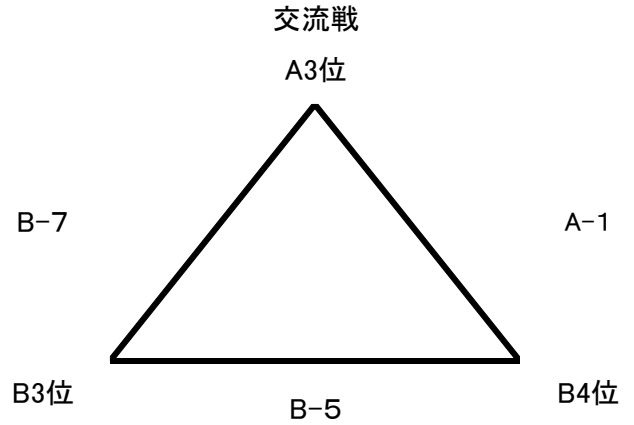

第13回フレスコカップバスケットボール大会組み合わせ

1月26日(土)

男子

女子

	時間	Aコート		TO	Bコート		TO
開場	8時00分						
第一試合	8時40分	鹿島	原町ミニ	相馬			
開会式	9時40分	開会式					
第二試合	10時00分	相馬女子	須賀川西	鹿島女子	岩江	原町女子	上谷
第三試合	11時00分	原町クラブ	米沢東部	大河原	須賀川東	相馬	鹿島
第四試合	12時00分	鹿島女子	上谷	相馬女子	泉崎	米沢東部	須賀川西
第五試合	13時00分	須賀川東	原町クラブ	原町ミニ	大河原	鹿島	米沢東部
第六試合	14時00分	A-2負	B-2負	B-2勝	A-4負	B-4負	B-4勝
第七試合	15時00分	原町ミニ	大河原	原町クラブ	相馬	米沢東部	須賀川東
第八試合	16時00分	A-2勝	B-2勝	B-2負	A-4勝	B-4勝	B-4負
終了	17時00分						

1月27日(日)

男子

女子

	時間	Aコート		TO	Bコート		TO
開 場	8時00分						
第一試合	8時30分	A3位	B4位	B3位			
第二試合	9時30分	C3位	D4位	C1位	C4位	D3位	D2位
第三試合	10時30分	A1位	B2位	A3位	A2位	B1位	B4位
第四試合	11時30分	C1位	D2位	A-2勝	C2位	D1位	B-2勝
第五試合	12時30分	A-3負	B-3負	A-3勝	B3位	A4位	B-3勝
第六試合	13時30分	A-2勝	B-2勝	B-4勝	A-2負	B-2負	B-4負
第七試合	14時30分	A-3勝	B-3勝	A-3負	A3位	B3位	B-3負
第八試合	15時30分	A-4勝	B-4勝	A-2負	A-4負	B-4負	B-2負
閉会式	16時30分						