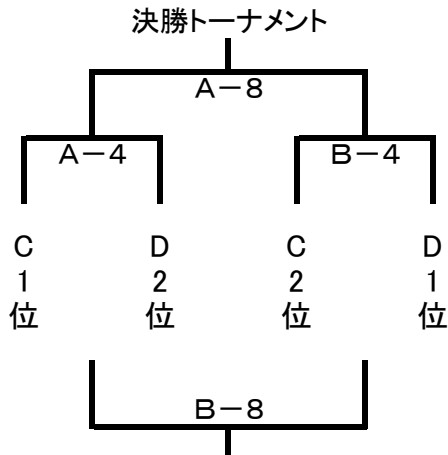

第13回フレスコカップバスケットボール大会組み合わせ

1月26日(土)

男子

女子

	時間	Aコート		TO	Bコート		TO
開場	8時00分						
第一試合	8時40分	鹿島	原町ミニ	相馬			
開会式	9時40分	開会式					
第二試合	10時00分	相馬女子	須賀川西	鹿島女子	岩江	原町女子	上谷
第三試合	11時00分	原町クラブ	米沢東部	大河原	須賀川東	相馬	鹿島
第四試合	12時00分	鹿島女子	上谷	相馬女子	泉崎	米沢東部	須賀川西
第五試合	13時00分	須賀川東	原町クラブ	原町ミニ	大河原	鹿島	米沢東部
第六試合	14時00分	A-2負	B-2負	B-2勝	A-4負	B-4負	B-4勝
第七試合	15時00分	原町ミニ	大河原	原町クラブ	相馬	米沢東部	須賀川東
第八試合	16時00分	A-2勝	B-2勝	B-2負	A-4勝	B-4勝	B-4負
終了	17時00分						

1月27日(日)

男子

女子

	時間	Aコート		TO	Bコート		TO
開 場	8時00分						
第一試合	8時30分	A3位	B4位	B3位			
第二試合	9時30分	C3位	D4位	C1位	C4位	D3位	D2位
第三試合	10時30分	A1位	B2位	A3位	A2位	B1位	B4位
第四試合	11時30分	C1位	D2位	A-2勝	C2位	D1位	B-2勝
第五試合	12時30分	A-3負	B-3負	A-3勝	B3位	A4位	B-3勝
第六試合	13時30分	A-2勝	B-2勝	B-4勝	A-2負	B-2負	B-4負
第七試合	14時30分	A-3勝	B-3勝	A-3負	A3位	B3位	B-3負
第八試合	15時30分	A-4勝	B-4勝	A-2負	A-4負	B-4負	B-2負
閉会式	16時30分						